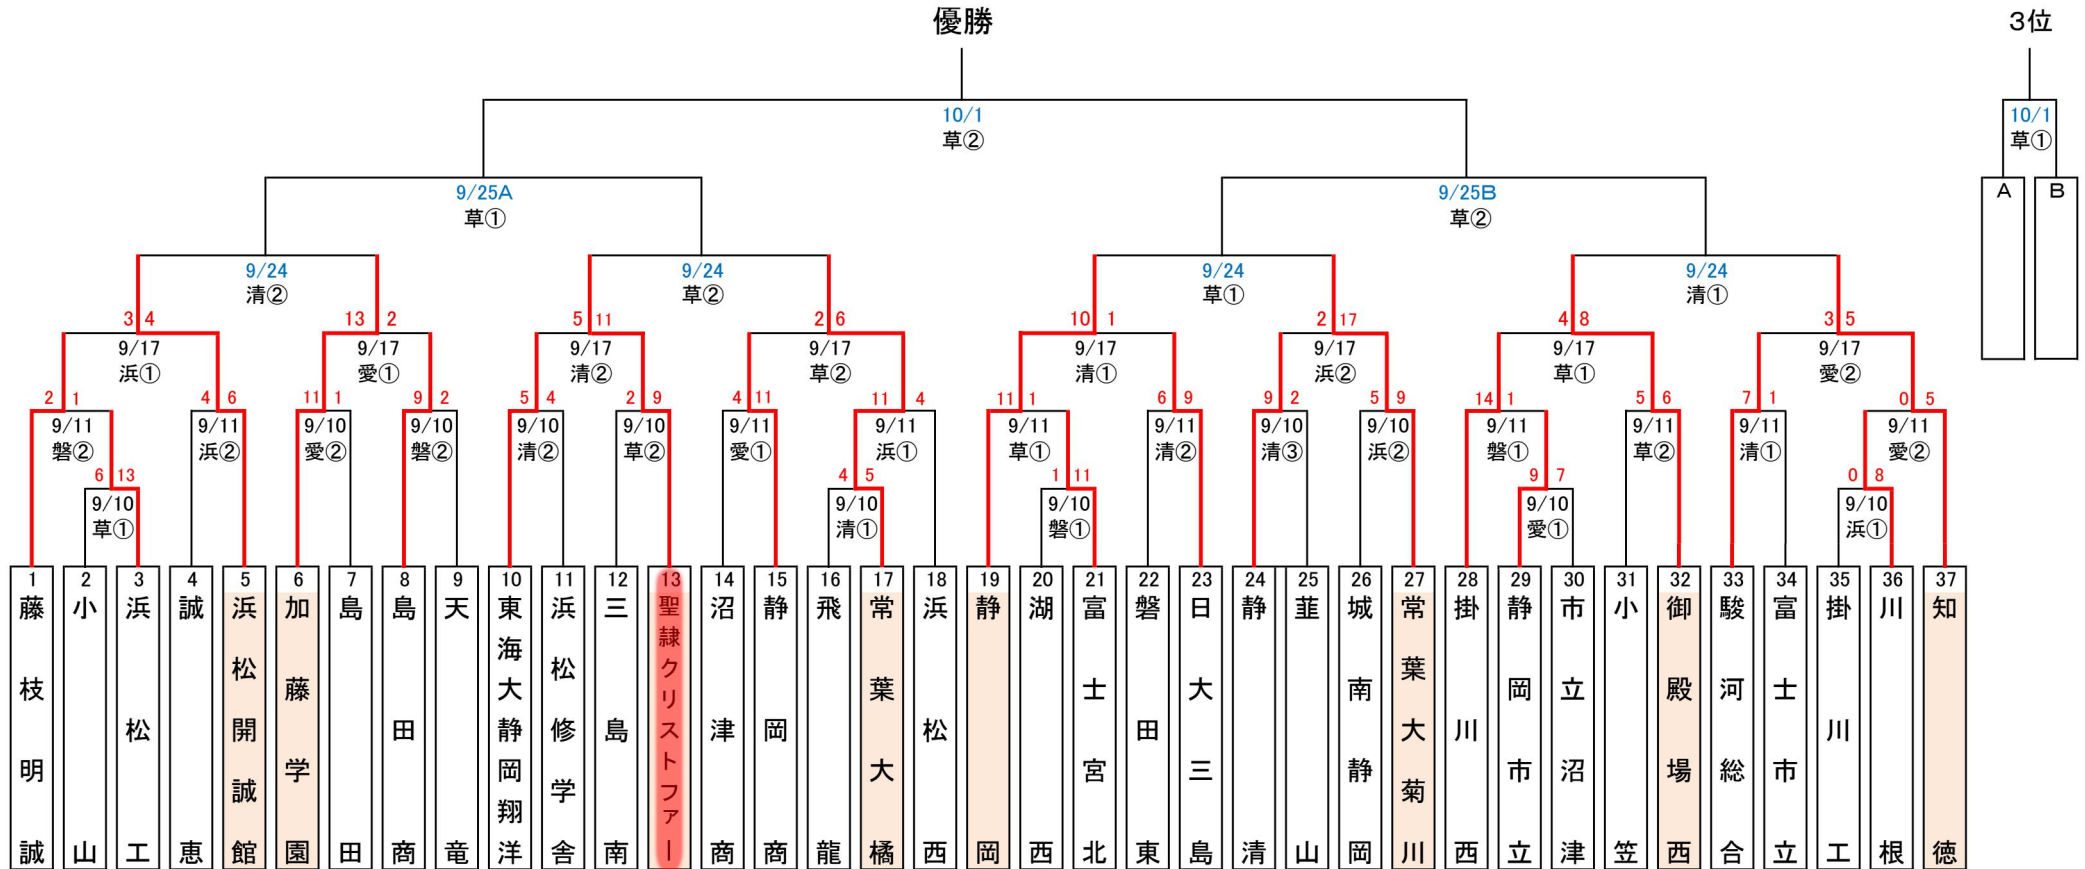

# 令和4年度 第75回秋季東海地区高等学校野球静岡県大会トーナメント

### 【使用球場】

- 草 ... 草薙
- 愛 ... 愛鷹
- 清 ... 清水庵原
- 磐 ... 磐田
- 浜 ... 浜松

### 【試合開始時間】

1日3試合 ①9:00 ②11:30 ③14:00

1日2試合 ①10:00 ②12:30

### 【試合日程の変更】

9/19(月)の準々決勝は、台風の影響のため順延とする。(変更した日程は青字で表示)

9/23(金)の準々決勝は、雨天のため順延とする。(変更した日程は青字で表示)

月日	曜	回戦	試合数	草	愛	清	磐	浜	備考
9/10	土	1、2回戦	11	2	2	3	2	2	
9/11	日	2回戦	10	2	2	2	2	2	
9/17	土	3回戦	8	2	2	2	予	2	
9/18	日	予備日		予	予	予	予	予	
9/19	月	台風順延		予	予	予	予	予	
9/23	金	雨天順延		予	予	予		予	
9/24	土	準々決勝	4	2	予	2		予	
9/25	日	準決勝	2	2	予				
10/1	土	三決・決勝	2	2					
10/2	日	予備日		予					
10/8	土	予備日			予				
10/9	日	予備日			予				
10/10	月	予備日		予					